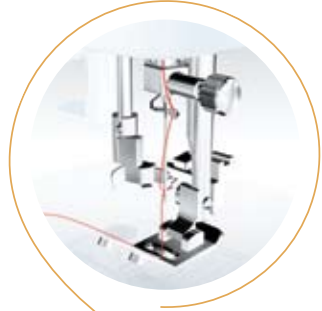

Simply the *easiest*.
Facilísimo.

Easy in every way!
Fácil de utilizar!

NoError Threading™
Enhebrado NoError™

Variable Stitch Width Adjustment
Variados Ajustes Para el Ancho
de la Puntada

Automatic Needle Threader
Enhebrador Automático

StayBright LED Light™
Luz LED StayBright™

Fully Automatic
One-Step Buttonhole
Ojal Completamente
Automático en un Solo Paso

Built-In Accessory Storage
Almacenamiento de Accesorios Incorporado

SureFit Bobbin™
Bobina SureFit™