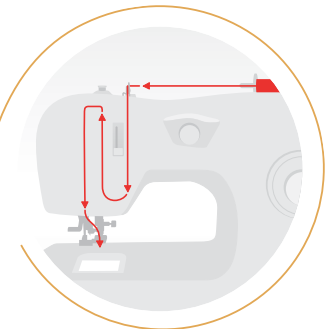

Simply the *easiest*.
Facilísimo.

Easy in every way!
Fácil de utilizar!

NoError Threading™
Enhebrado NoError™

Variable Stitch Width Adjustment
Variados Ajustes Para el Ancho
de la Puntada

Automatic Needle Threader
Enhebrador Automático

StayBright LED Light™
Luz LED StayBright™

Fully Automatic
One-Step Buttonhole
Ojal Completamente
Automático en un Solo Paso

Built-In Accessory Storage
Almacenamiento de Accesorios Incorporado

SureFit Bobbin™
Bobina SureFit™