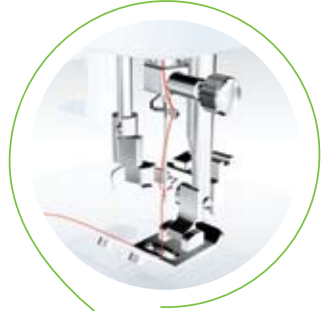

Simply the *easiest*.
Facilísimo.

Easy in every way!
Fácil de utilizar!

NoError Threading™
Enhebrado NoError™

Variable Stitch Width Adjustment
Variados Ajustes Para el Ancho
de la Puntada

Automatic Needle Threader
Enhebrador Automático

StayBright LED Light™
Luz LED StayBright™

Fully Automatic
One-Step Buttonhole
Ojal Completamente
Automático en un Solo Paso

Built-In Accessory Storage
Almacenamiento de Accesorios Incorporado

SureFit Bobbin™
Bobina SureFit™